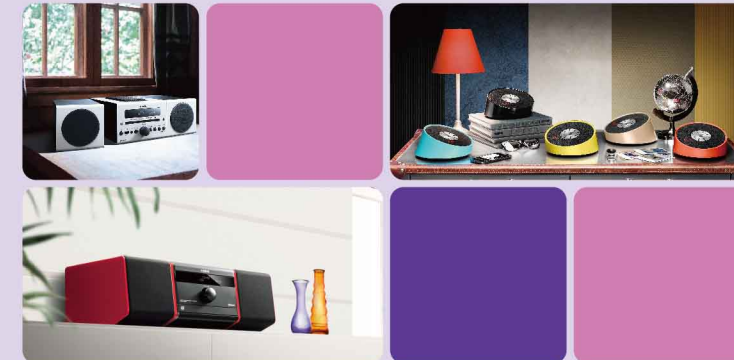

雅马哈桌面音响系统
Yamaha Desktop Audio System

第六版 上册